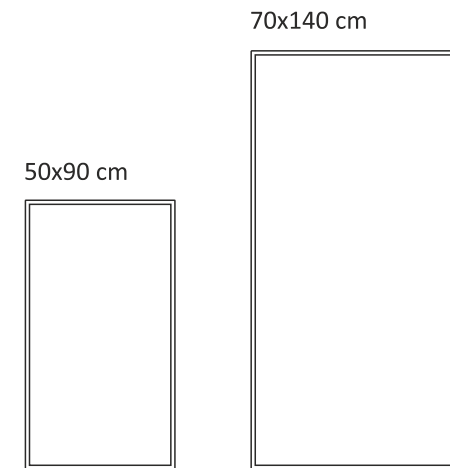

EN	BG	GR	ES	RO
450 GSM	450 г/м²	450 γρ./τ.μ.	450 g/m²	450 g/m²
100% cotton	100% памук	100% Βαμβάκι	100% Algodón	100% Bumbac
Colour: White	Цвят: Бял	Χρώμα: Άσπρο	Color: Blanco	Culoare: Alb
16/1 Pile	16/1 Бримка	16/1 Πέλος	16/1 Hilo	Tip fir 16/1

EN	BG	GR	ES	RO
500 GSM	500 г/м²	500 γρ./τ.μ.	500 g/m²	500 g/m²
100% cotton	100% памук	100% Βαμβάκι	100% Algodón	100% Bumbac
Colour: White	Цвят: Бял	Χρώμα: Άσπρο	Color: Blanco	Culoare: Alb
16/1 Pile	16/1 Бримка	16/1 Πέλος	16/1 Hilo	Tip fir 16/1