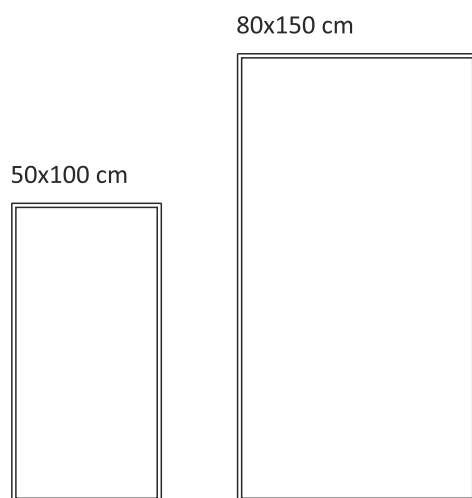

ATHENS 65

Terry towels

EN	BG	GR	ES	RO
650 GSM	650 г/м²	650 γρ./τ.μ.	650 g/m²	650 g/m²
100% cotton	100% памук	100% Βαμβάκι	100% Algodón	100% Bumbac
Colour: White	Цвят: Бял	Χρώμα: Άσπρο	Color: Blanco	Culoare: Alb
20/2 Pile	20/2 Бримка	20/2 Πέλος	20/2 Hilo	Tip fir 20/2