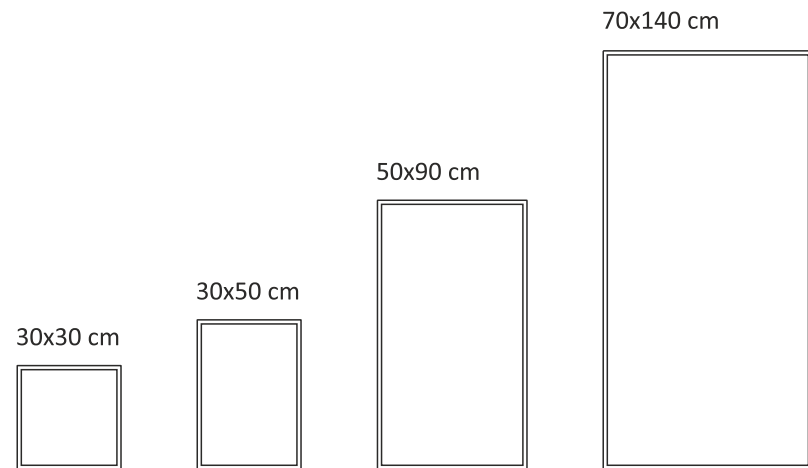

EN	BG	GR	ES	RO
450 GSM	450 г/м²	450 γρ./τ.μ.	450 g/m²	450 g/m²
100% cotton	100% памук	100% Βαμβάκι	100% Algodón	100% Bumbac
Colour: White	Цвят: Бял	Χρώμα: Άσπρο	Color: Blanco	Culoare: Alb
16/1 Pile	16/1 Бримка	16/1 Πέλος	16/1 Hilo	Tip fir 16/1

EN	BG	GR	ES	RO
500 GSM	500 г/м²	500 γρ./τ.μ.	500 g/m²	500 g/m²
100% cotton	100% памук	100% Βαμβάκι	100% Algodón	100% Bumbac
Colour: White	Цвят: Бял	Χρώμα: Άσπρο	Color: Blanco	Culoare: Alb
16/1 Pile	16/1 Бримка	16/1 Πέλος	16/1 Hilo	Tip fir 16/1